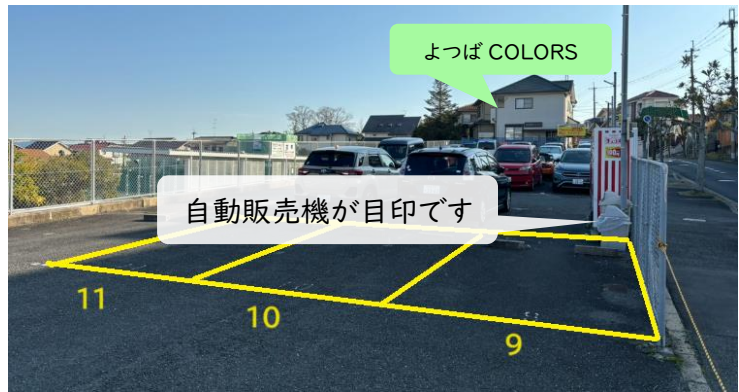

学園前教室 専用駐車場について

この度、皆さまにより安心して通塾頂けるよう専用駐車場をご用意することとなりました。
2024年1月29日（月）よりご利用いただけます。

【専用駐車場のご案内】

下記 見取り図の 月極駐車場3か所

9番・10番・11番

このプレートのある
区画です

見取り図

【注意点】

- ・ 駐車場で発生しましたトラブル等につきましては、一切の責任を負いかねます。
- ・ 他の月極駐車場への駐車は、一切ご遠慮下さい。白線内に駐車下さいますようお願いいたします。
- ・ 授業時間外の利用・長時間の駐車はご遠慮下さい。
- ・ 満車の場合は有料駐車場をご利用下さい。

【教室前のスペースについて】

- ・ 小さなお子様がいらっしゃる方・車の乗降に困難がある方等を優先させていただきます。
- ・ 歩道への車両のはみ出しは、近隣住民の方々へご迷惑となります。ご注意下さい。