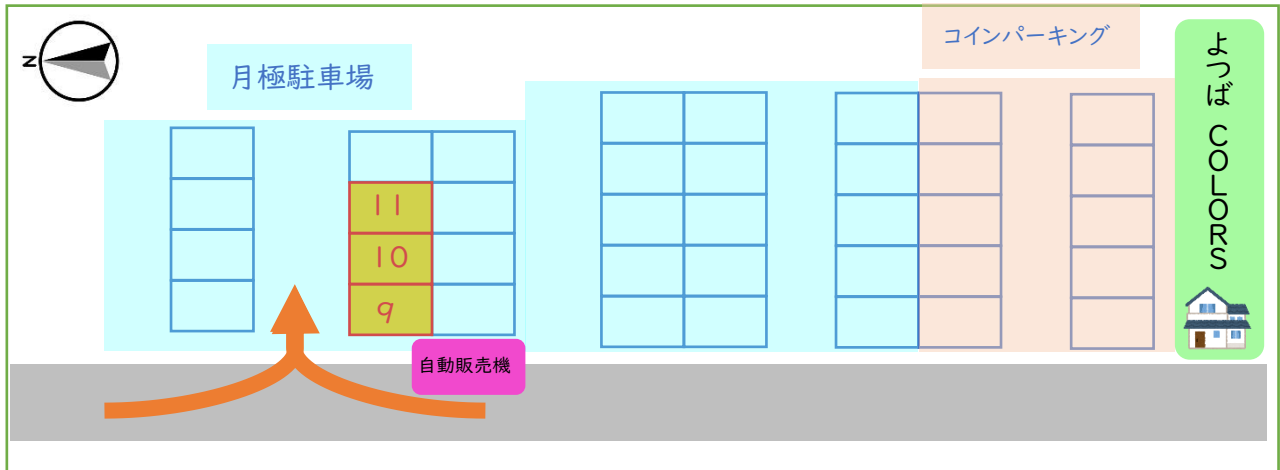

学園前教室 専用駐車場について

この度、皆さまにより安心して通塾頂けるよう専用駐車場をご用意することとなりました。
2024年1月29日（月）よりご利用いただけます。

【専用駐車場のご案内】

下記 見取り図の 月極駐車場3か所

9番・10番・11番

このプレートのある
区画です

見取り図

【注意点】